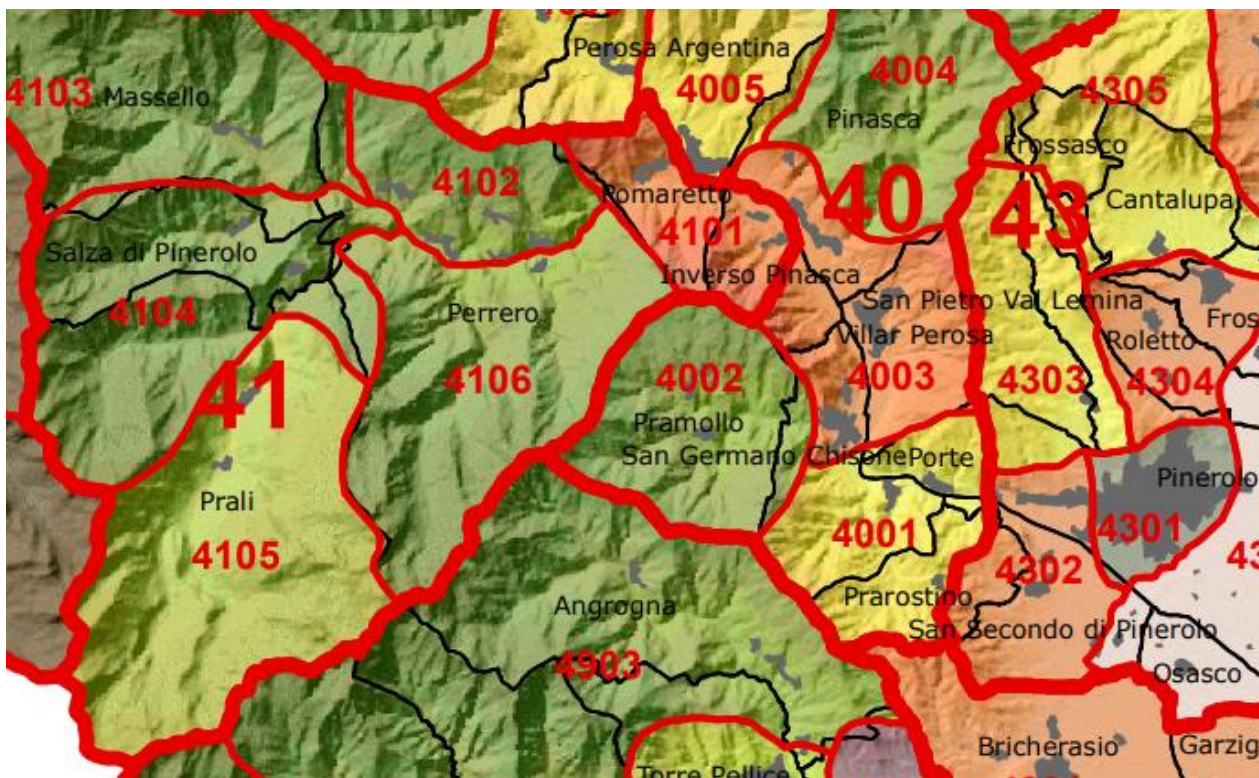

### 3.1 UBICAZIONE DELLE PISTE NEL CONTESTO DEL TERRITORIO COMUNALE

Le piste da sci sono ubicate sul territorio di Prali, un comune italiano di 266 abitanti della città metropolitana di Torino, in Piemonte, situato a circa 72 chilometri a sud-ovest dal capoluogo.

Il Ptr costituisce atto di indirizzo per la pianificazione territoriale e settoriale di livello regionale, sub-regionale, provinciale e locale per un governo efficiente e sostenibile delle attività sul territorio. Il Ppr costituisce riferimento per tutti gli strumenti di governo del territorio, dettando regole e obiettivi per la conservazione e la valorizzazione dei paesaggi e dell'identità ambientale, storica, culturale e insediati va del territorio piemontese.

Il Ptr articola il territorio in diversi quadranti, ambiti di integrazione territoriale (Ait) e reti. Il Comune di Prali rientra nell'AIT 16 di Pinerolo, sub-ambito 16.3.

Figura 1. Il comune di Prali (cerchio verde) è localizzato nella categoria generale di Paesaggio alpino, Macroambito Paesaggio alpino occitano (Fonte: Ppr regione Piemonte).

Figura 2. Estratto cartografia Ppr regione Piemonte: Ambiti ed Unità di paesaggio.

Il Ppr presenta una lettura multiscala del paesaggio, andando a suddividere il territorio piemontese in Macroambiti, Ambiti e Unità di Paesaggio.